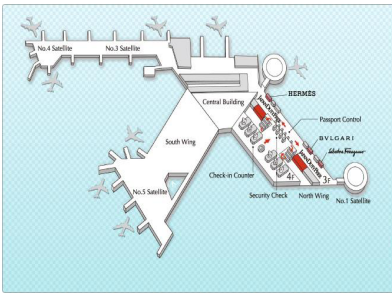

JAPAN DUTY FREE

s i n c e 1 9 6 5

할인권 (면세점 및 로비매장)

계산시에 이 할인권을 제시해 주십시오!

우대내용 :1만엔 구입시 **500엔 할인**(5%)

※할인최대금액은 5000엔 까지만 가능(10만엔 구입시)

나리타 공항 제1여객 터미널 면세점 매장

나리타 공항 제2여객 터미널 면세점 매장

나리타 공항 제1여객 터미널 로비 매장

- 1 세이코 미키모토 시세이도
- 2 오디오스페이스
- 3 일본 의자관

나리타 공항 제2여객 터미널 로비 매장

주의사항

- ◆브랜드 부탁, 사넬 상품은 해당되지 않습니다.
- ◆다른 우대권과의 병용은 불가능 하오니 양해 부탁드립니다.
- ◆본 권은 사용 당일만에 유효하며, 나리타 공항 JAPAN DUTY FREE와 로비매장에서만 사용할 수 있습니다.