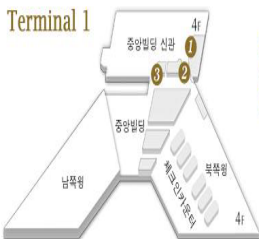

JAPAN DUTY FREE

s i n c e 1 9 6 5

할인권 (면세점 및 로비매장)

계산시에 이 할인권을 제시해 주십시오!

우대내용 :1만엔 구입시 **500엔 할인**(5%)

※할인최대금액은 5000엔 까지만 가능(10만엔 구입시)

나리타 공항 제1여객 터미널 면세점 매장

나리타 공항 제2여객 터미널 면세점 매장

나리타 공항 제1여객 터미널 로비 매장

- 1 세이코 미키모토 시세이도
- 2 오디오스페이스
- 3 일본 의자관

나리타 공항 제2여객 터미널 로비 매장

주의사항

- ◆브랜드 부탁, 사넬 상품은 해당되지 않습니다.
- ◆다른 우대권과의 병용은 불가능 하오니 양해 부탁드립니다.
- ◆본 권은 사용 당일만에 유효하며, 나리타 공항 JAPAN DUTY FREE와 로비매장에서만 사용할 수 있습니다.