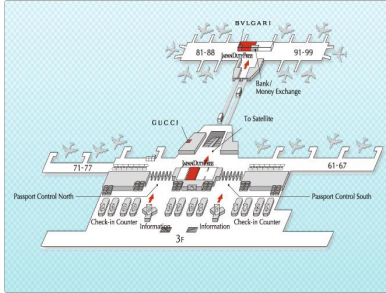

割引券 (免税店及びロビー内の売店)

精算の際、この割引券をご提示ください!

割引内容：1万円分購入した場合、**500円割引**(5%)

※最大割引金額は5,000円までです。(10万円分購入の際)

注意事項

- ◆ブランドコスメ(シャネルなど)の購入には使用できません。
- ◆他のクーポン及びキャンペーンと併用できません。
- ◆本券は出発当日限り有効です。
又、成田空港のJAPAN DUTY FREEとロビー内売店でご利用できます。

JAPAN DUTY FREE

s i n c e 1 9 6 5

할인권 (면세점 및 로비매장)

계산시에 이 할인권을 제시해 주십시오!

우대내용 :1만엔 구입시 **500엔 할인**(5%)

※할인최대금액은 5000엔 까지만 가능(10만엔 구입시)

나리타 공항 제1여객 터미널 면세점 매장

나리타 공항 제2여객 터미널 면세점 매장

나리타 공항 제1여객 터미널 로비 매장

- 1 세이코 미키모토 시세이도
- 2 오디오스페이스
- 3 일본 의자관

나리타 공항 제2여객 터미널 로비 매장

주의사항

- ◆브랜드 부탁, 사넬 상품은 해당되지 않습니다.
- ◆다른 우대권과의 병용은 불가능 하오니 양해 부탁드립니다.
- ◆본 권은 사용 당일만에 유효하며, 나리타 공항 JAPAN DUTY FREE와 로비매장에서만 사용할 수 있습니다.