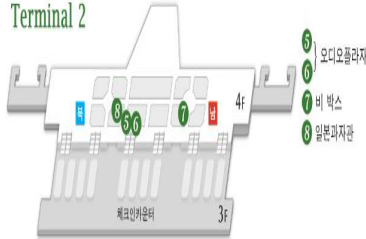

JAPAN DUTY FREE

s i n c e 1 9 6 5

할인권 (면세점 및 로비매장)

계산시에 이 할인권을 제시해 주십시오!

우대내용 :1만엔 구입시 **500엔 할인**(5%)

※할인최대금액은 5000엔 까지만 가능(10만엔 구입시)

나리타 공항 제1여객 터미널 면세점 매장

나리타 공항 제2여객 터미널 면세점 매장

나리타 공항 제1여객 터미널 로비 매장

- 1 세이코 미키모토 시세이도
- 2 오디오스페이스
- 3 일본 의자관

나리타 공항 제2여객 터미널 로비 매장

주의사항

- ◆브랜드 부탁, 사넬 상품은 해당되지 않습니다.
- ◆다른 우대권과의 병용은 불가능 하오니 양해 부탁드립니다.
- ◆본 권은 사용 당일만에 유효하며, 나리타 공항 JAPAN DUTY FREE와 로비매장에서만 사용할 수 있습니다.